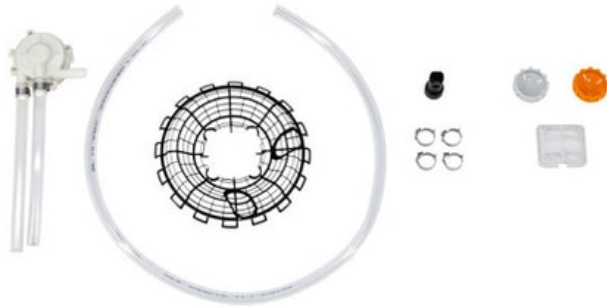

Anbausatz Druckpumpe

Variante

Anbausatz Druckpumpe
42410071006

Preis

94,00 €
(inkl. MwSt.)
Versand- und
Nachnamegebühr

Anbausatz Druckpumpe
42440071004

131,00 €
(inkl. MwSt.)
Versand- und
Nachnamegebühr

Erhöht die Ausbringungsmenge beim Sprühen nach oben. Ideal für effizientes Sprühen mittelhoher bis hoher Bäume. Durchmischt zudem die Flüssigkeit im Behälter.